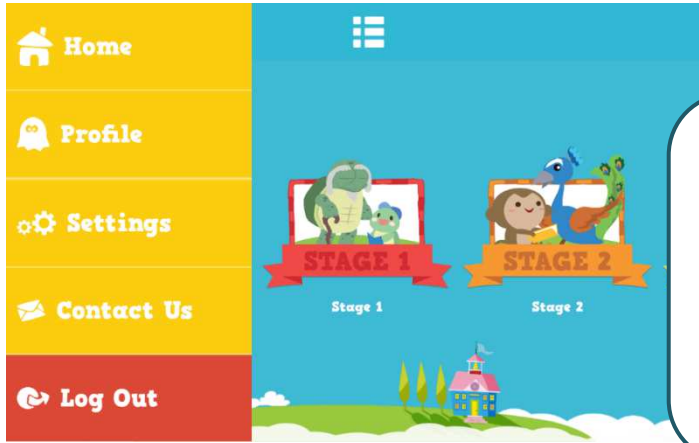

详尽版学生使用指南可于 **FAQ Q1** 下载

✉ fnf@fnfclub.hk

查询：微信公众号：扫描右边的二维码关注

更新个人资料及密码

为什么要更新个人资料及密码？

请于第一次登入后，于 **Profile** 登记电子邮箱地址并填入个人资料，如日后忘记密码时可按 **“Forgot Password”**，系统会自动将密码送到用户登记的邮箱地址。另外请填上家长电子邮件，方便日后收到定

Birthday: 2014-11-07
Phone:
Email: [Change Email](#)
Password: [Change Password](#)