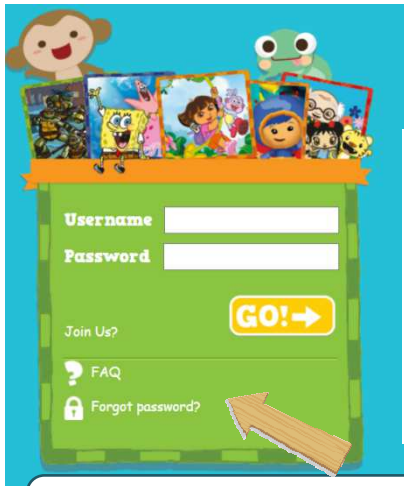

Fun and Friends 学生使用指南 2016-2017 (中国区)

PC 用户

请浏览 www.fnfclub.cn 及输入以下用户数据：

登入名称

(Username) _____

(学校提供登入名称, 例如 iew.zhang.san)

密码

(Password) _____

如日后忘记密码时, 可按此并填入登入名称, 系统将自动将密码送到用户登记的电子邮箱地址。

iOS (苹果)系统及 Android 系统用户

请于 App Store 或 360 手机助手搜索 **Fun and Friends** 下载并安装。用户亦可扫描以下二维码下载应用程序：

地区 (Location) 请选 **Shanghai and others** (只供平板电脑使用者参考)

注意事项

- 课程日期：由 **2016 年 9 月 19 日** 至 **2017 年 6 月 30 日**
- 登入名称请用小楷
- 同学必须于登入后在个人档案 (**profile**) 栏填上电子邮件, 以便日后查询密码时可供核实数据之用
- 您需要通过浏览学习所有教材, 包括词汇、录像和声音等信息来获得分数